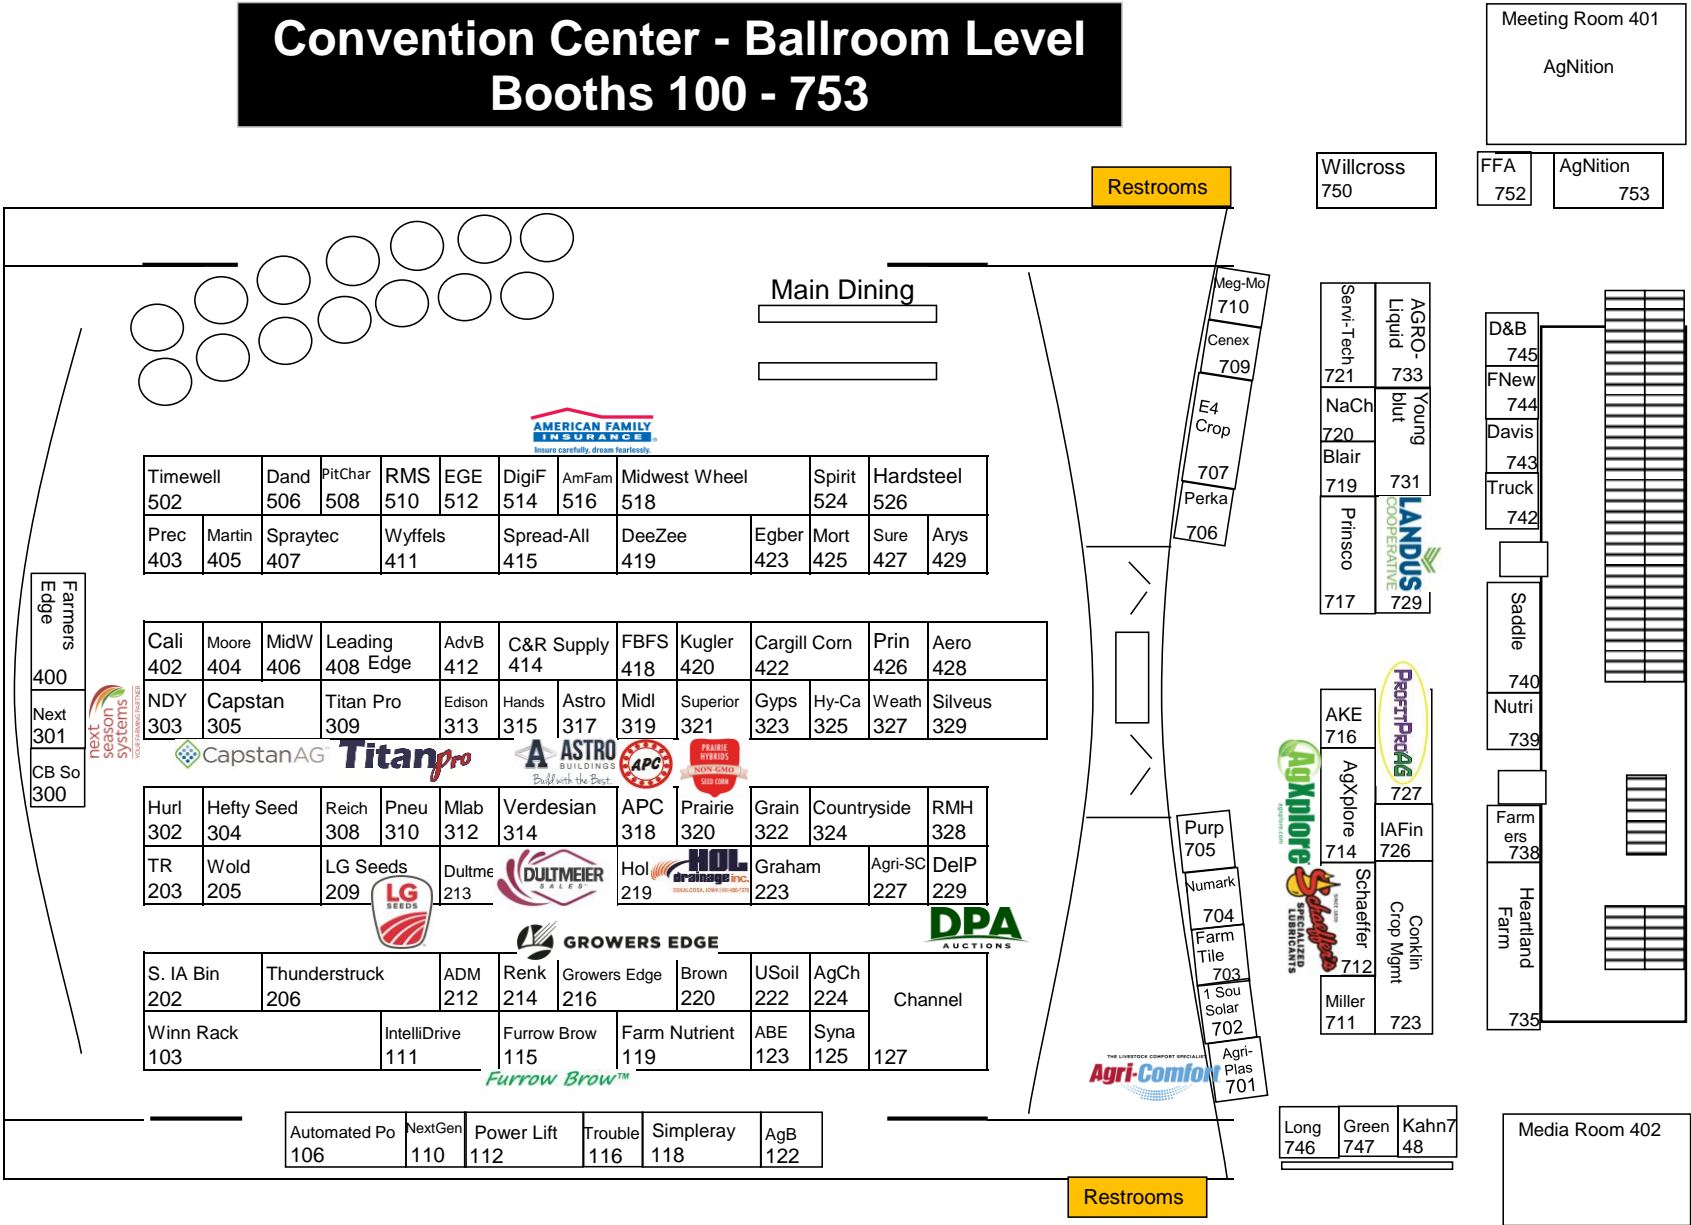

Convention Center - Ballroom Level Booths 100 - 753

Meeting Room 401
AgNition

Willcross
750

FFA
752

AgNition
753

Restrooms

Main Dining

Timewell 502	Dand 506	PitChar 508	RMS 510	EGE 512	DigiF 514	AmFam 516	Midwest Wheel 518	Spirit 524	Hardsteel 526
Prec 403	Martin 405	Spraytec 407	Wyffels 411	Spread-All 415	DeeZee 419	Egber 423	Mort 425	Sure 427	Arys 429

Cali 402	Moore 404	MidW 406	Leading 408	AdvB 412	C&R Supply 414	FBFS 418	Kugler 420	Cargill Corn 422	Prin 426	Aero 428	
NDY 303	Capstan 305	Titan Pro 309	Edison 313	Hands 315	Astro 317	Midl 319	Superior 321	Gyps 323	Hy-Ca 325	Weath 327	Silveus 329

S. IA Bin 202	Thunderstruck 206	ADM 212	Renk 214	Growers Edge 216	Brown 220	USoil 222	AgCh 224	Channel
Winn Rack 103	IntelliDrive 111	Furrow Brow 115	Farm Nutrient 119	ABE 123	Syna 125	127		

Automated Po 106	NextGen 110	Power Lift 112	Trouble 116	Simpleray 118	AgB 122
---------------------	----------------	-------------------	----------------	------------------	------------

Purp
705
Numark
704
Farm
Tile
703
1 Sou
Solar
702
Agri-
Plas
701

D&B
745
FNew
744
Davis
743
Truck
742

Saddle
740
Nutri
739

Farm
ers
738

Heartland
Farm
735

Long 746	Green 747	Kahn7 48
-------------	--------------	-------------