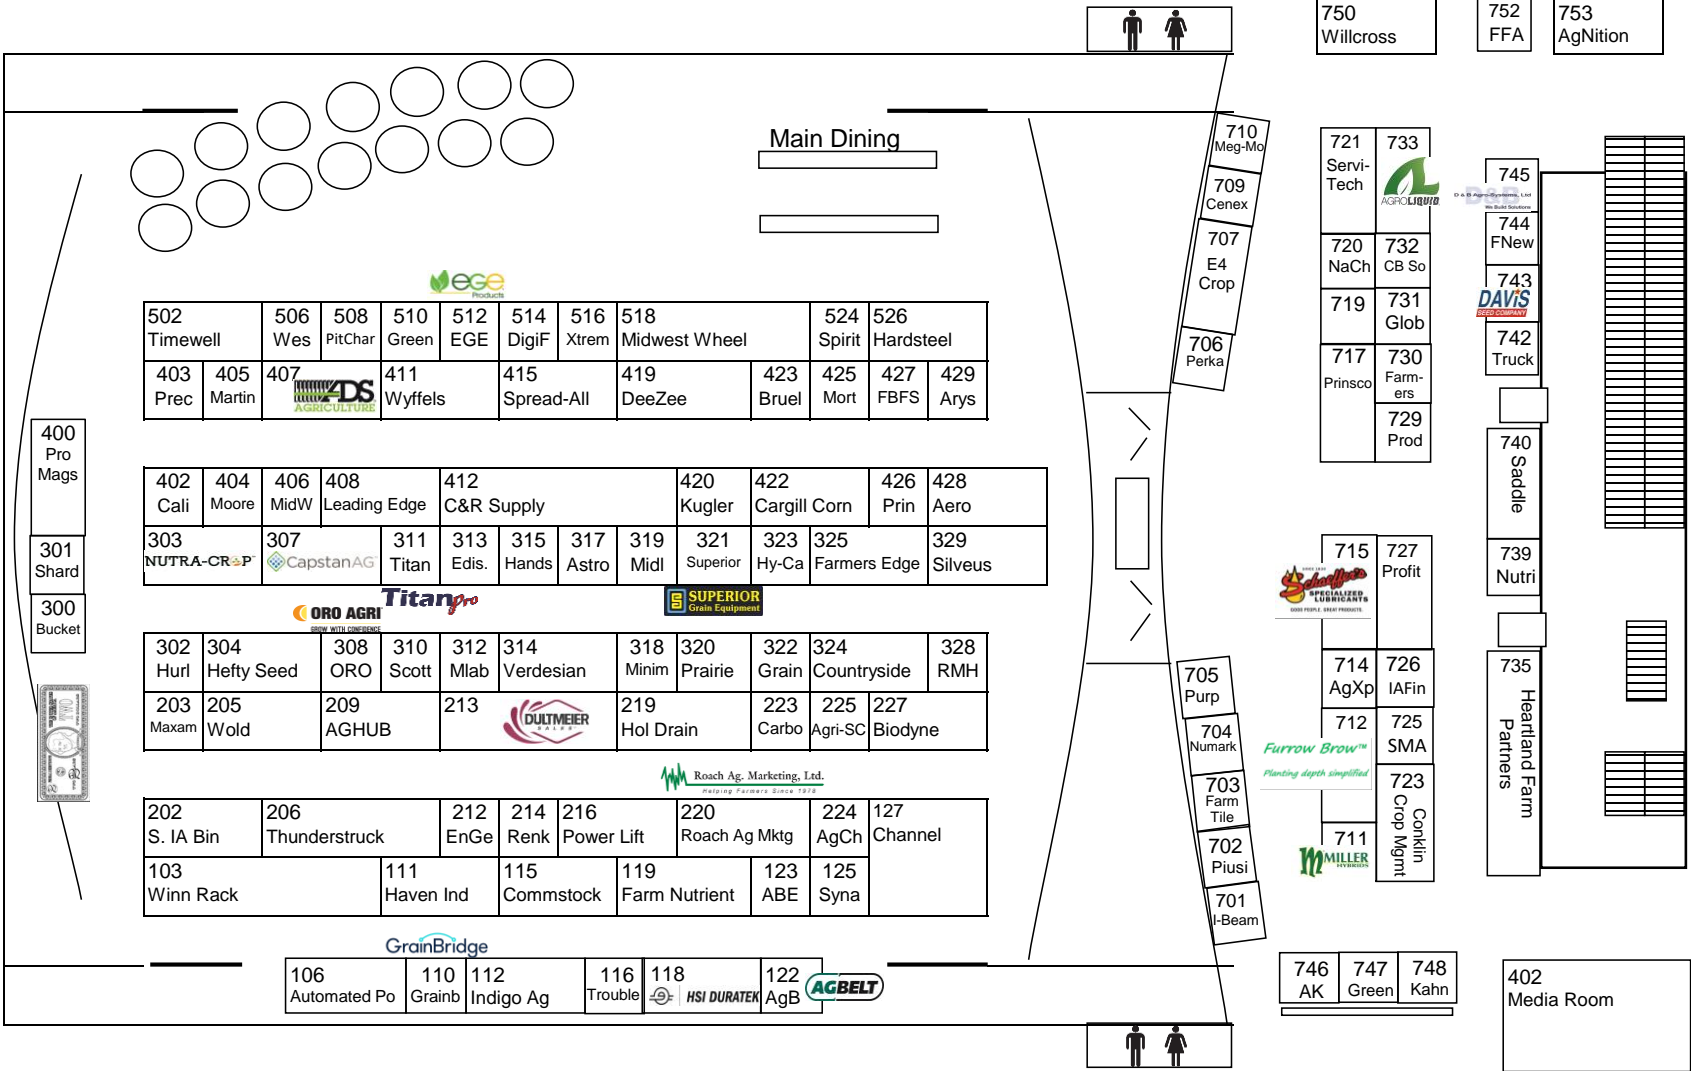

# Convention Center - Ballroom Level Booths 100 - 753

401 Meeting Room

750 Willcross

752 FFA

753 AgNition

Main Dining

400 Pro Mags  
301 Shard  
300 Bucket

502 Timewell	506 Wes	508 PitChar	510 Green	512 EGE	514 DigiF	516 Xtrem	518 Midwest Wheel	524 Spirit	526 Hardsteel
403 Prec	405 Martin	407 ADS	411 Wyffels	415 Spread-All	419 DeeZee	423 Bruel	425 Mort	427 FBFS	429 Arys

402 Cali	404 Moore	406 MidW	408 Leading Edge	412 C&R Supply	420 Kugler	422 Cargill Corn	426 Prin	428 Aero		
303 NUTRA-CR	307 CapstanAG	311 Titan	313 Edis.	315 Hands	317 Astro	319 Midl	321 Superior	323 Hy-Ca	325 Farmers Edge	329 Silveus

302 Hurl	304 Hefty Seed	308 ORO	310 Scott	312 Mlab	314 Verdesian	318 Minim	320 Prairie	322 Grain	324 Countryside	328 RMH
203 Maxam	205 Wold	209 AGHUB	213	219 Hol Drain	223 Carbo	225 Agri-SC	227 Biodyne			

202 S. IA Bin	206 Thunderstruck	212 EnGe	214 Renk	216 Power Lift	220 Roach Ag Mktg	224 AgCh	127 Channel
103 Winn Rack	111 Haven Ind	115 Commstock	119 Farm Nutrient	123 ABE	125 Syna		

106 Automated Po	110 Grainb	112 Indigo Ag	116 Trouble	118 HSI DURATEK	122 AgB
------------------	------------	---------------	-------------	-----------------	---------