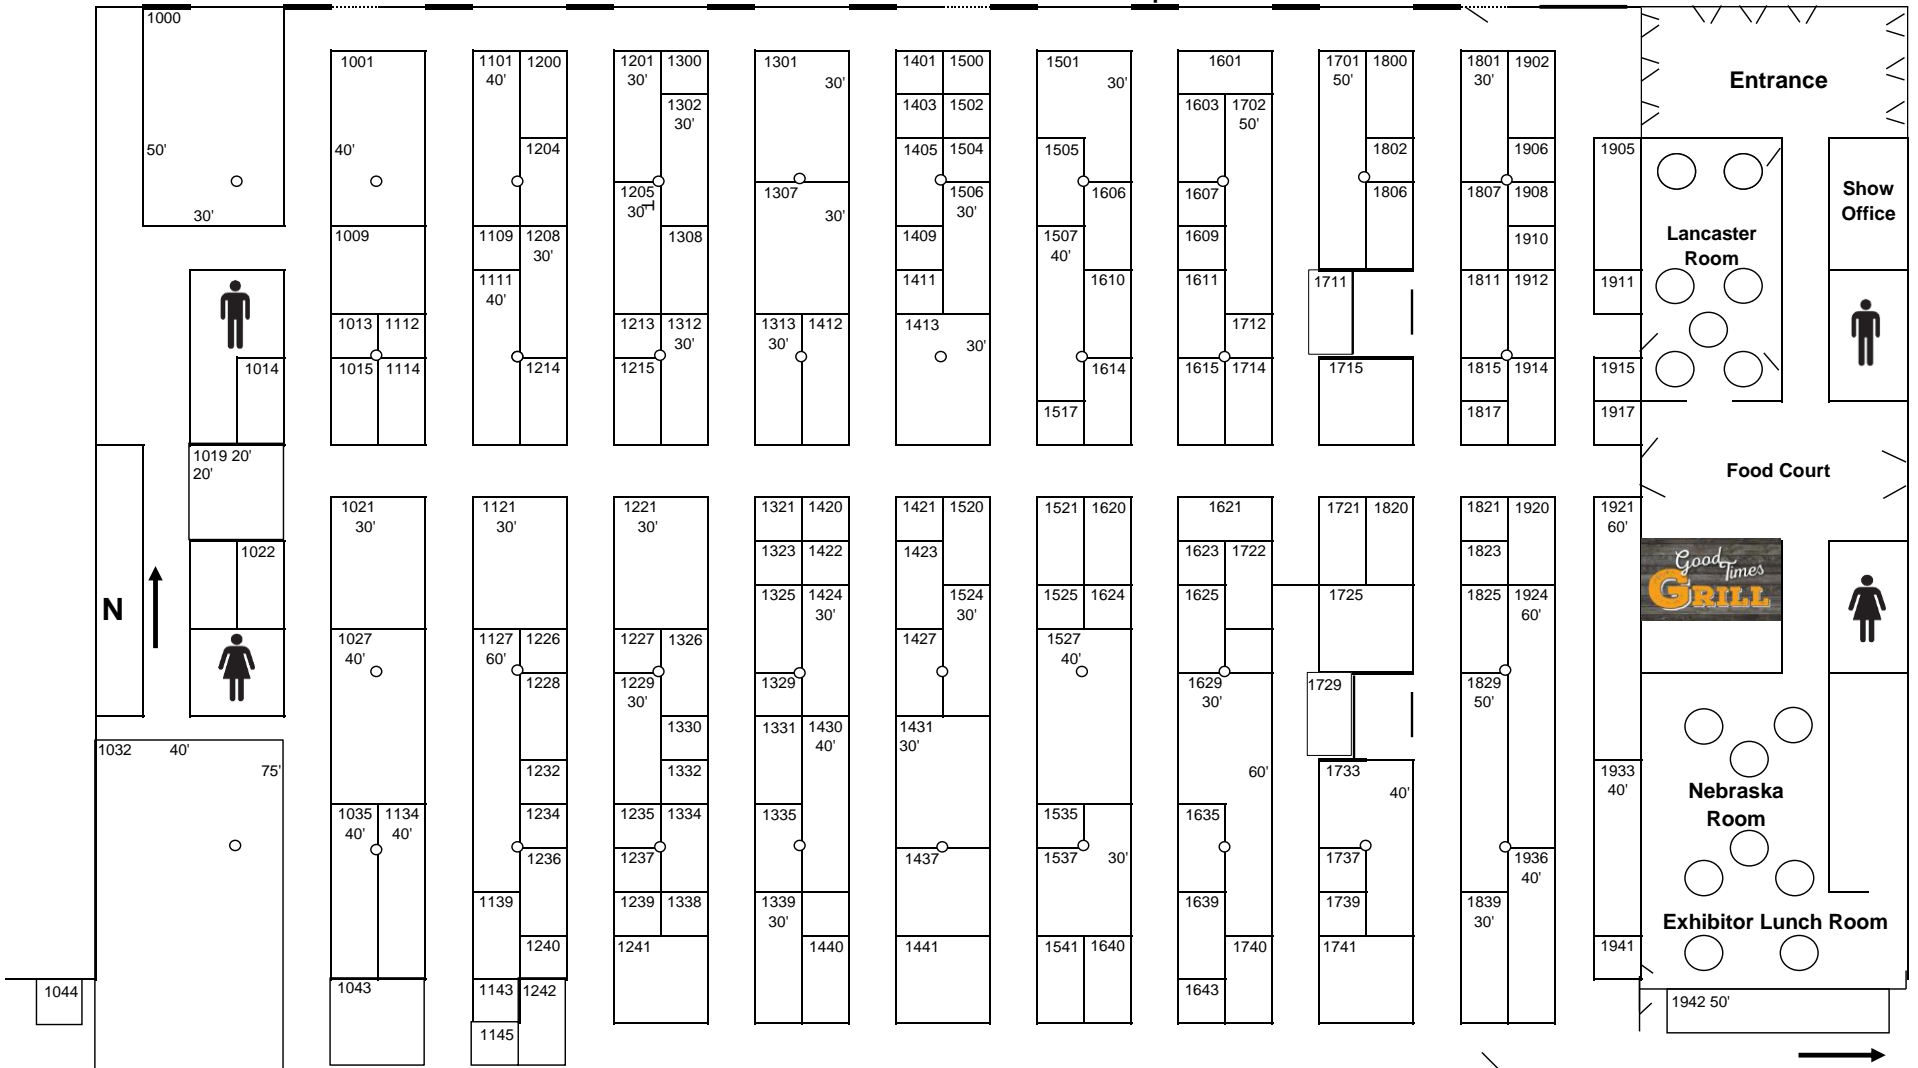

Pavilion 1

2020

10'W x 12'H overhead doors on perimeter

20'W x 14'H

12'W x 12'H 10'W x 12'H overhead doors on perimeter 20'W x 14'H Corridor to Pavilion 4

6/1/2020