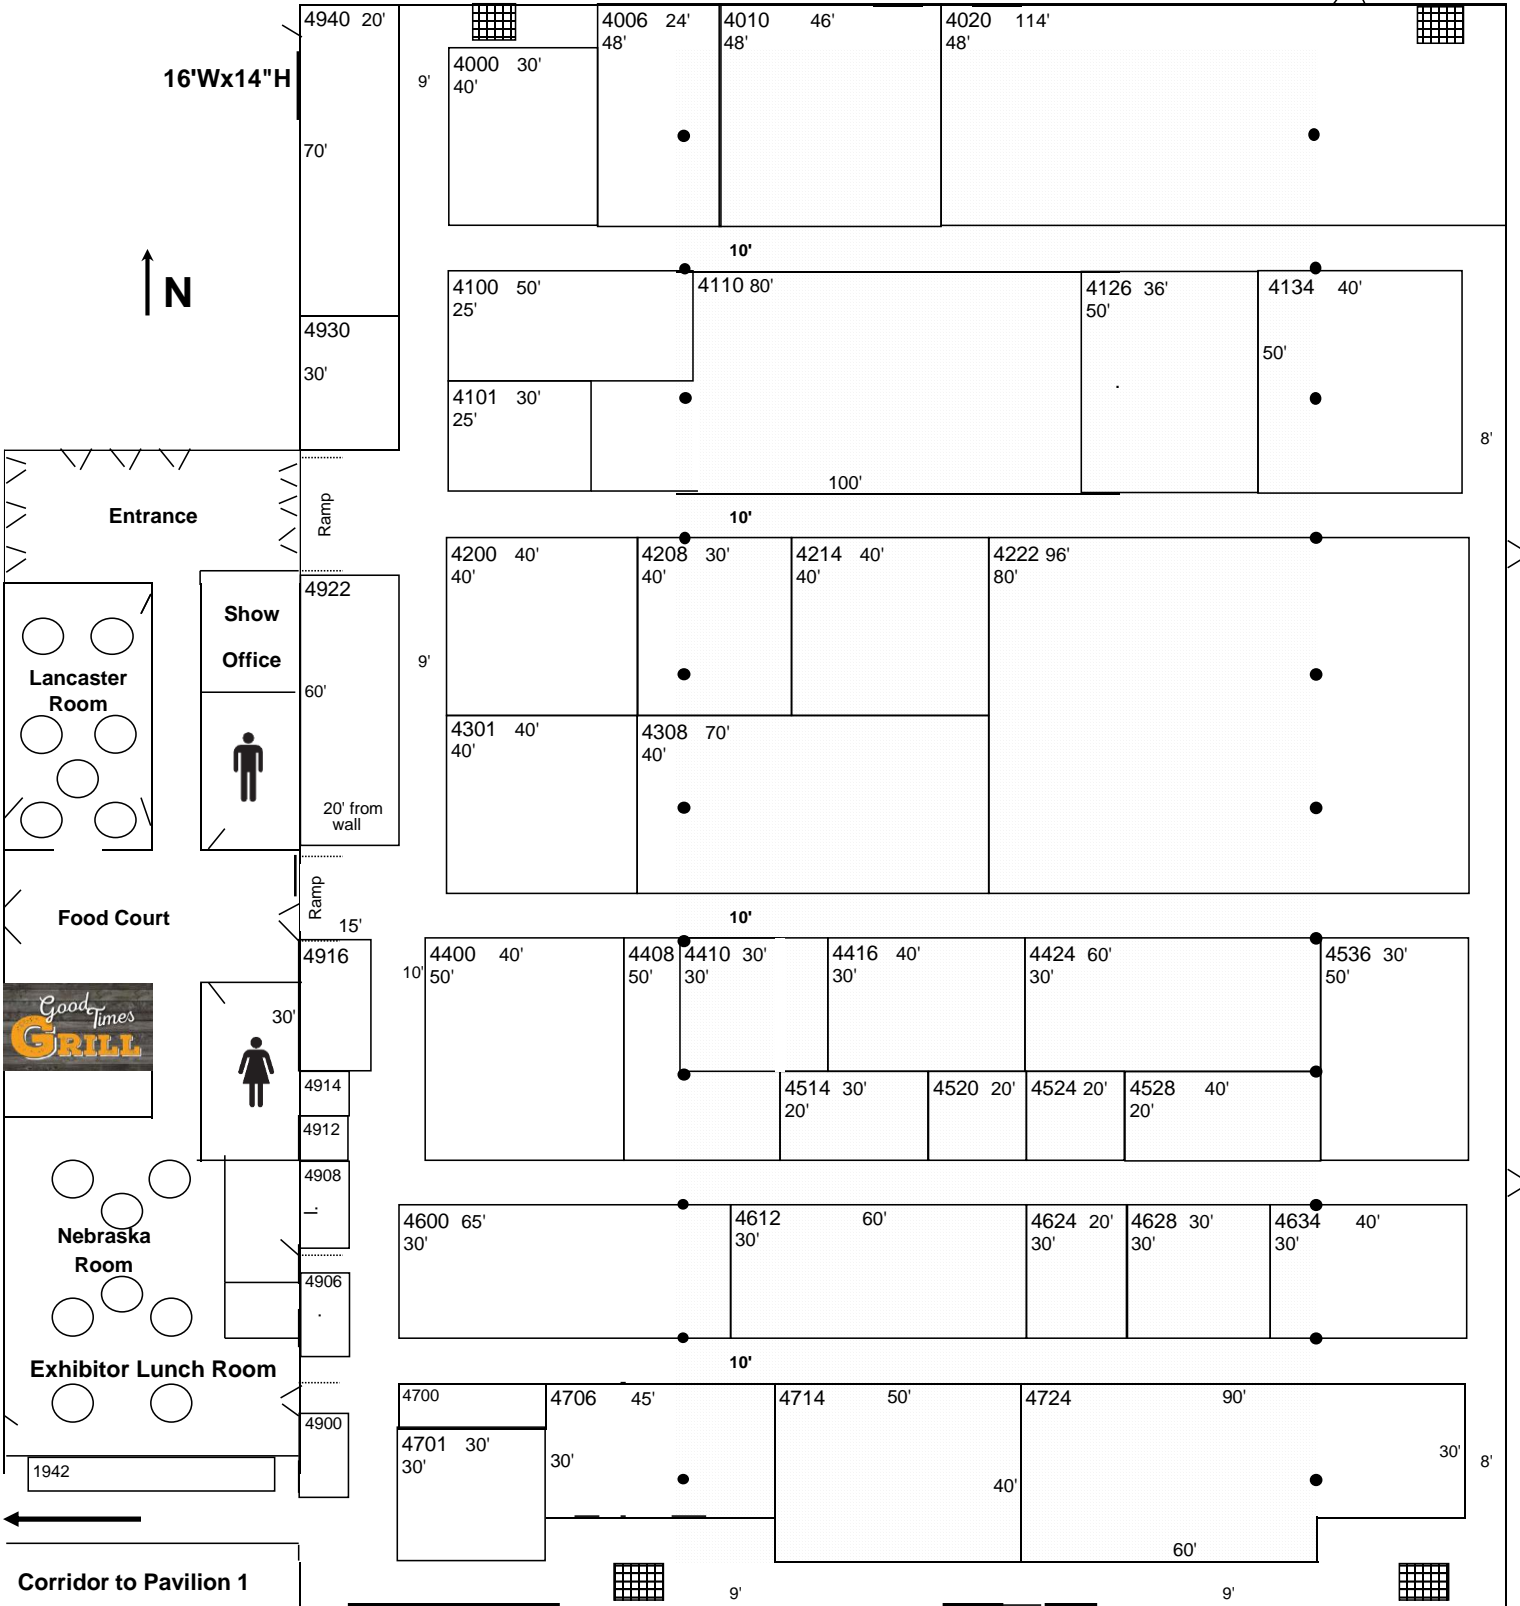

2020

2- 12'W'14'H Doors

16'Wx14"H

36'W x 18'H

6/1/2020