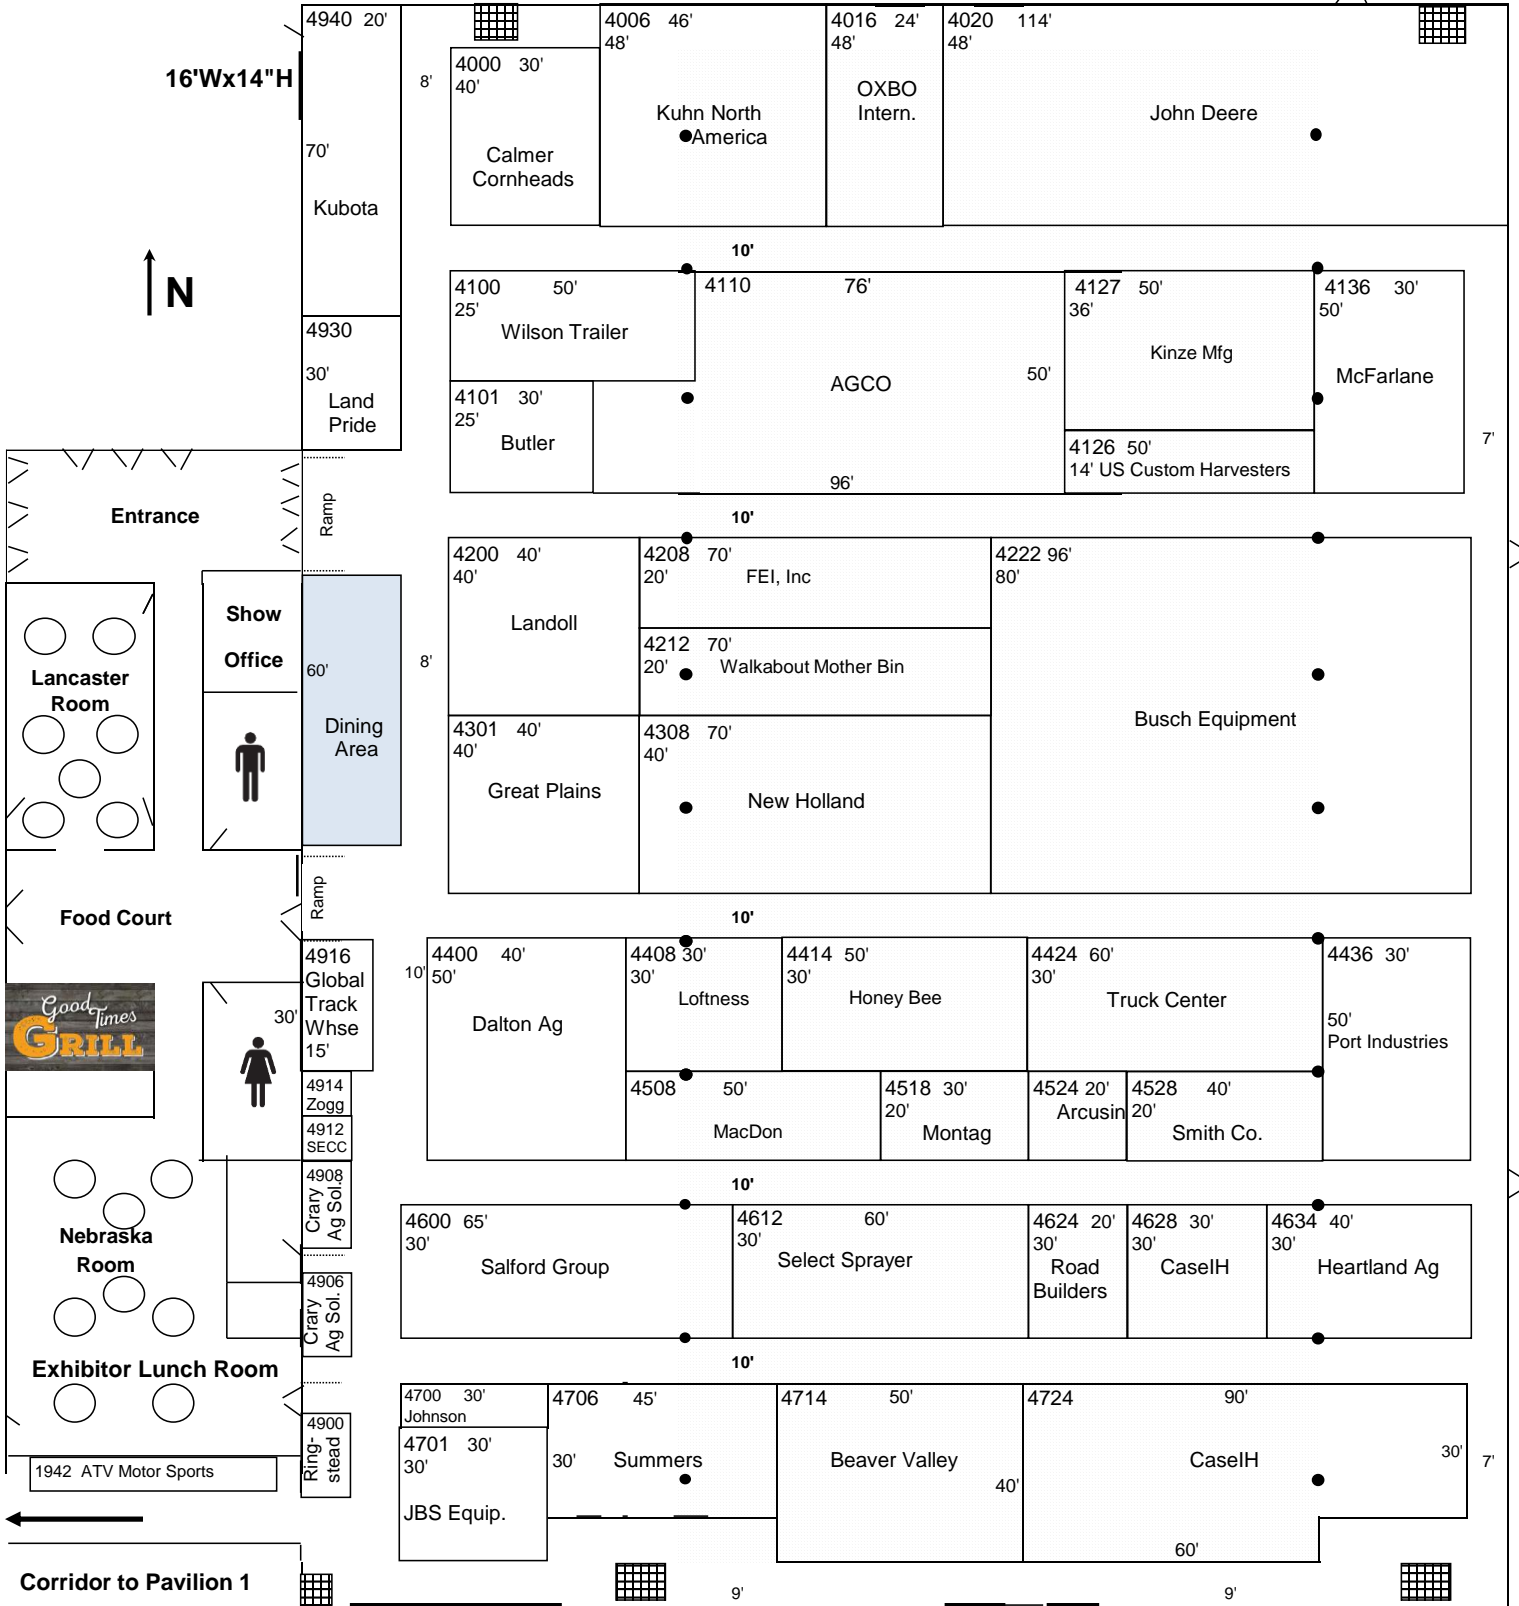

2- 12'W'14'H Doors

10/20/2021