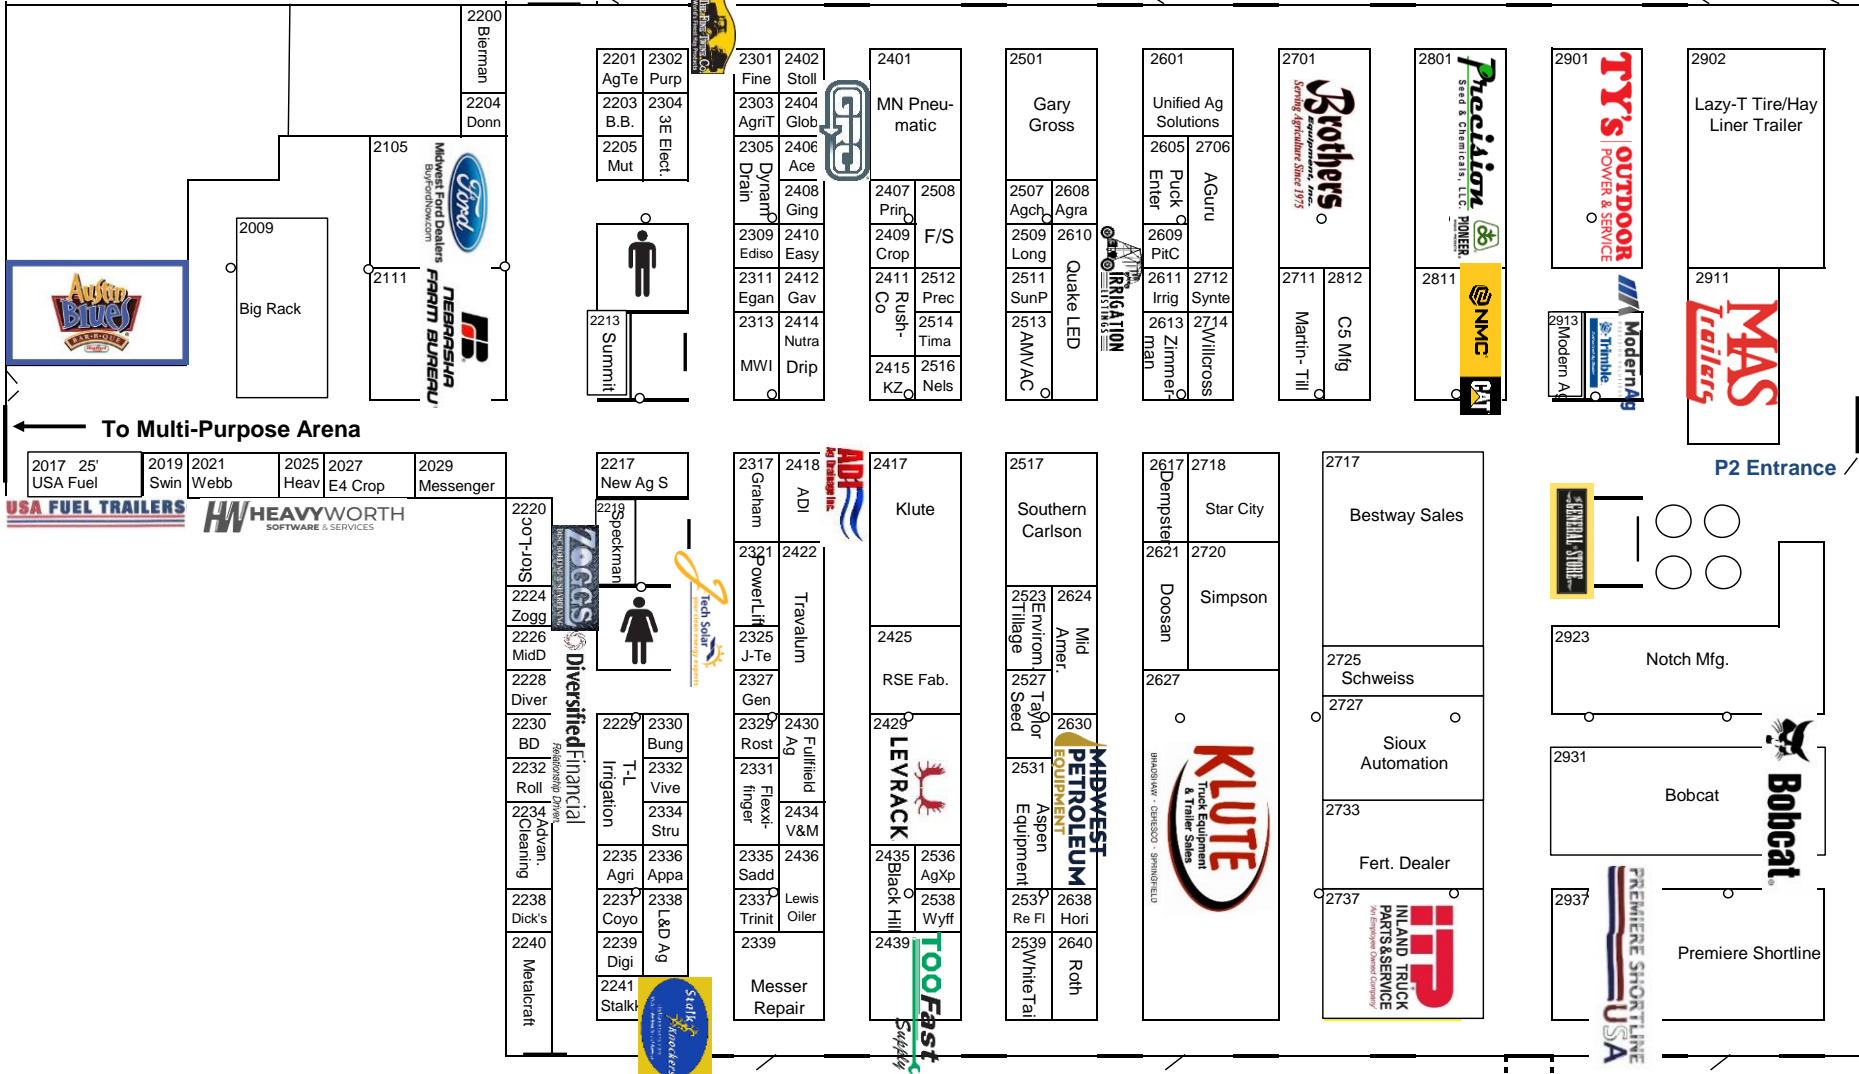

Connector to Pavilion 1

Pavilion 2

To Multi-Purpose Arena

2017 USA Fuel	2019 Swin	2021 Webb	2025 Heav	2027 E4 Crop	2029 Messenger
---------------	-----------	-----------	-----------	--------------	----------------

USA FUEL TRAILERS

HW HEAVYWORTH
SOFTWARE & SERVICES

2220 Stor-Loc

2224 Zogg

2226 MidD

2228 Diver

2230 BD

2232 Roll

2331 Flexi-linger

2335 Sadd

2337 Trinit

2339

2418 ADI

2422 Travalum

2430 Fulfield Ag

2434 V&M

2436 Lewis Oiler

ADF

LEV RACK

TooFast Supply

2417 Klute

2425 RSE Fab.

2429 LEVRACK

2435 Black Hill