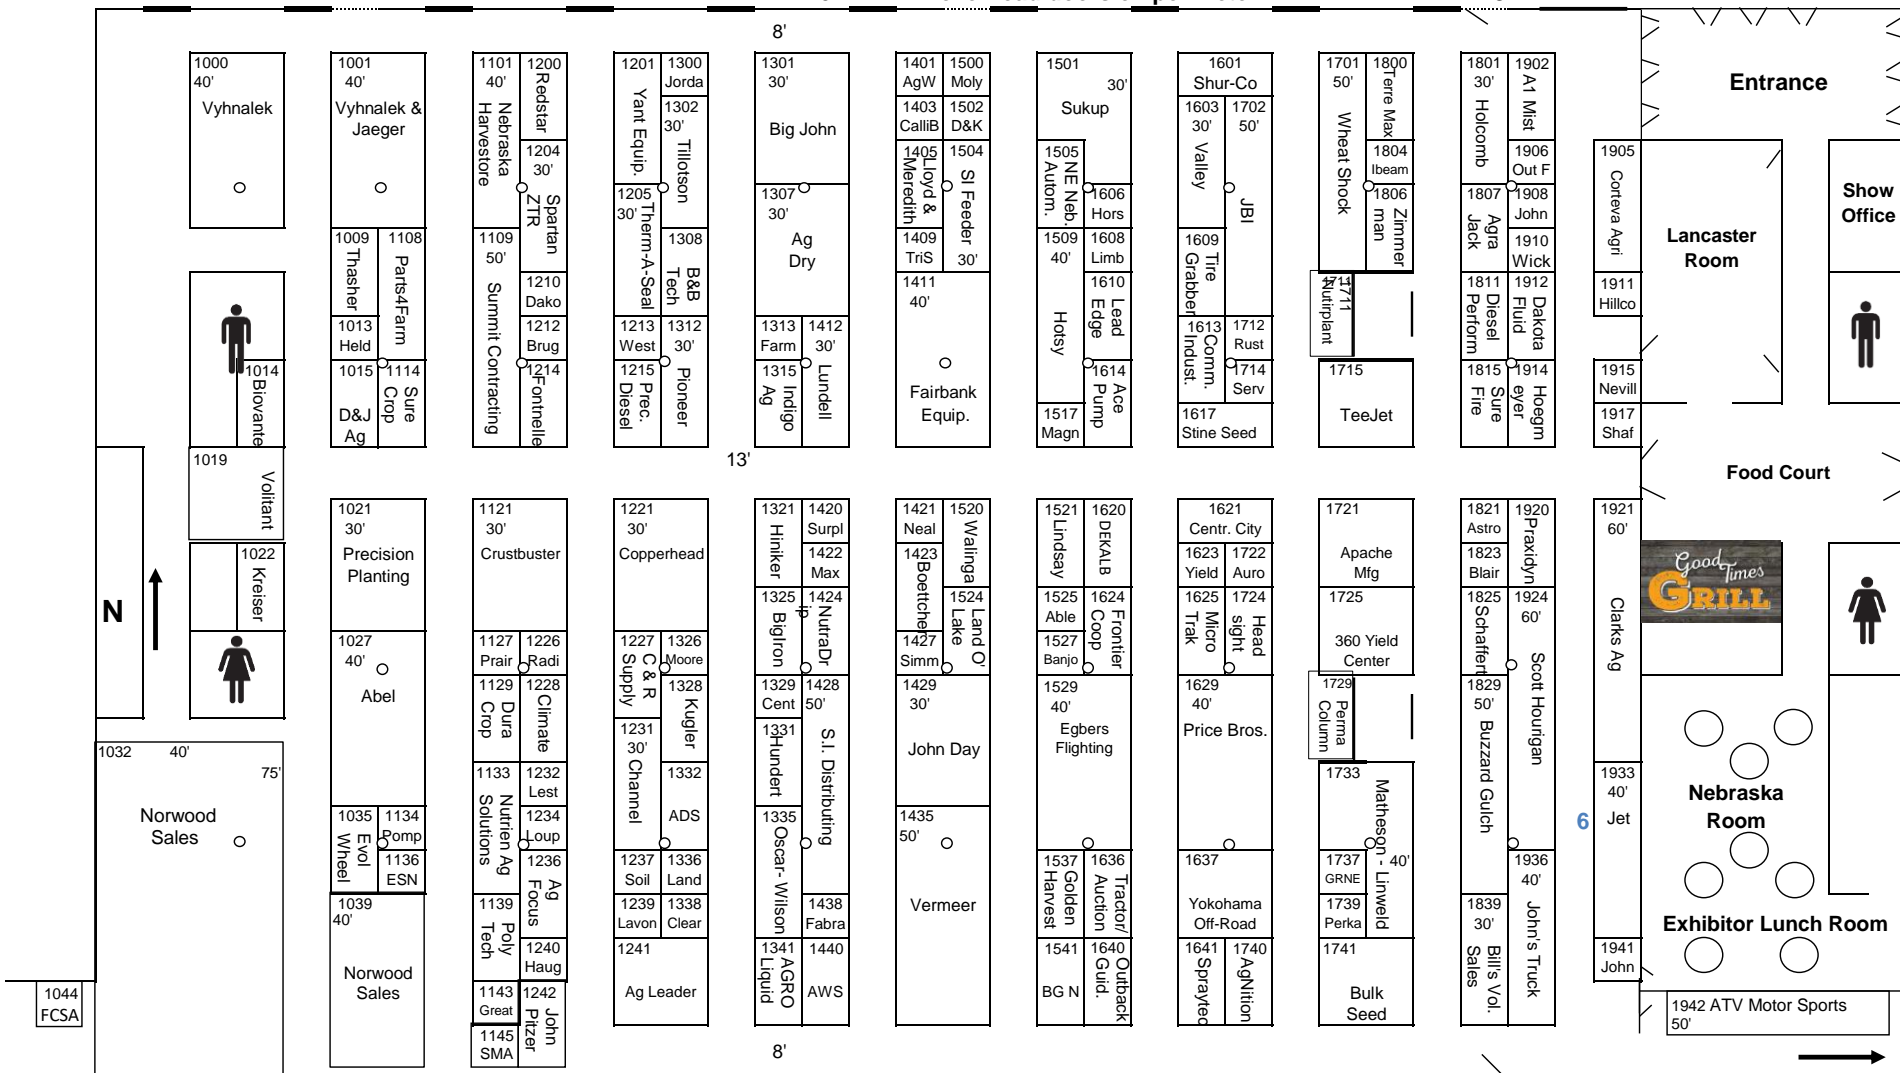

Pavilion 1

10'W x 12'H overhead doors on perimeter

2022

20'W x 14'H

9/3/2022