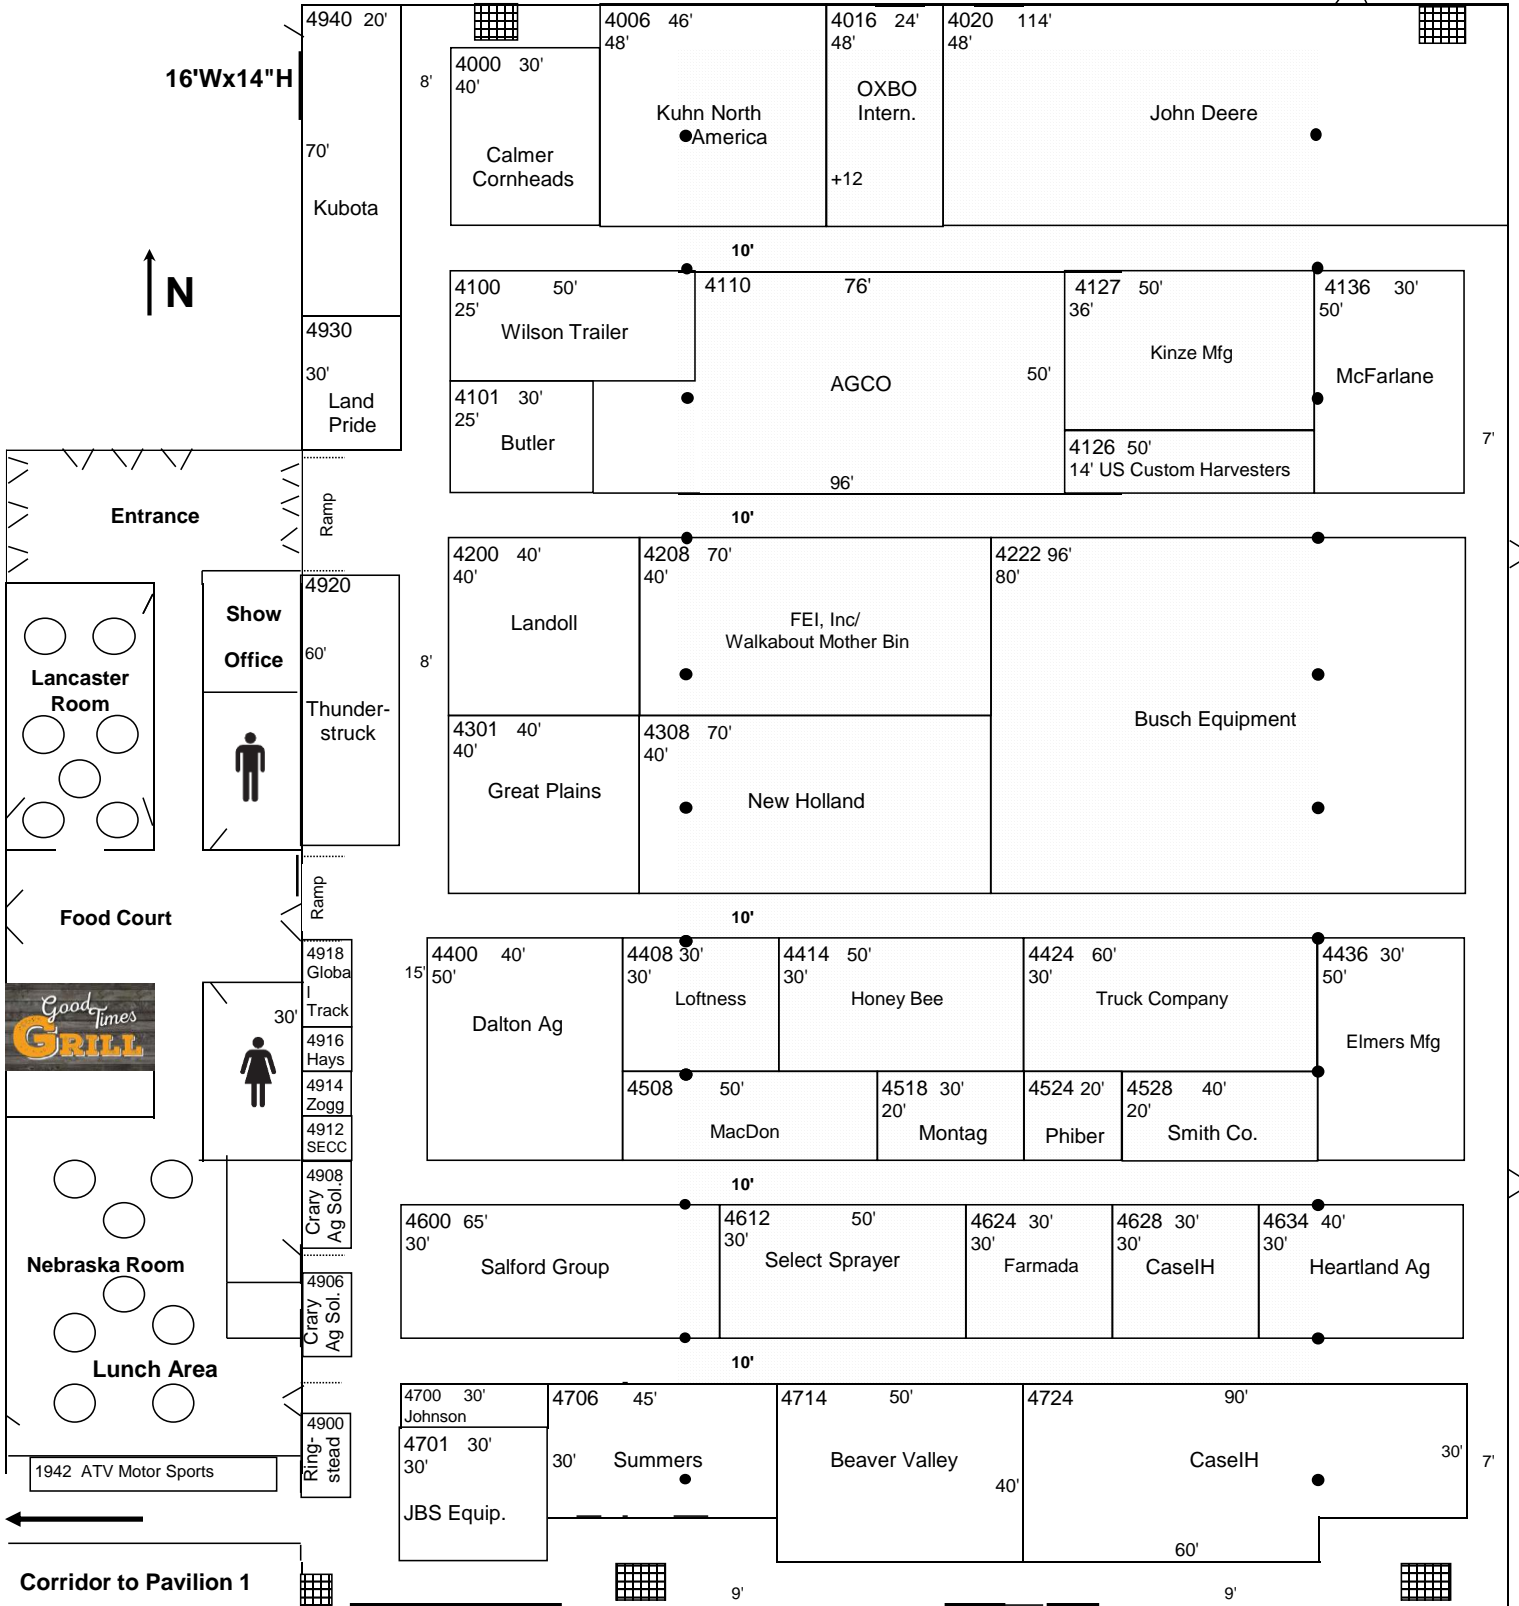

2- 12'W'14'H Doors

36'W x 18'H

8/22/2022