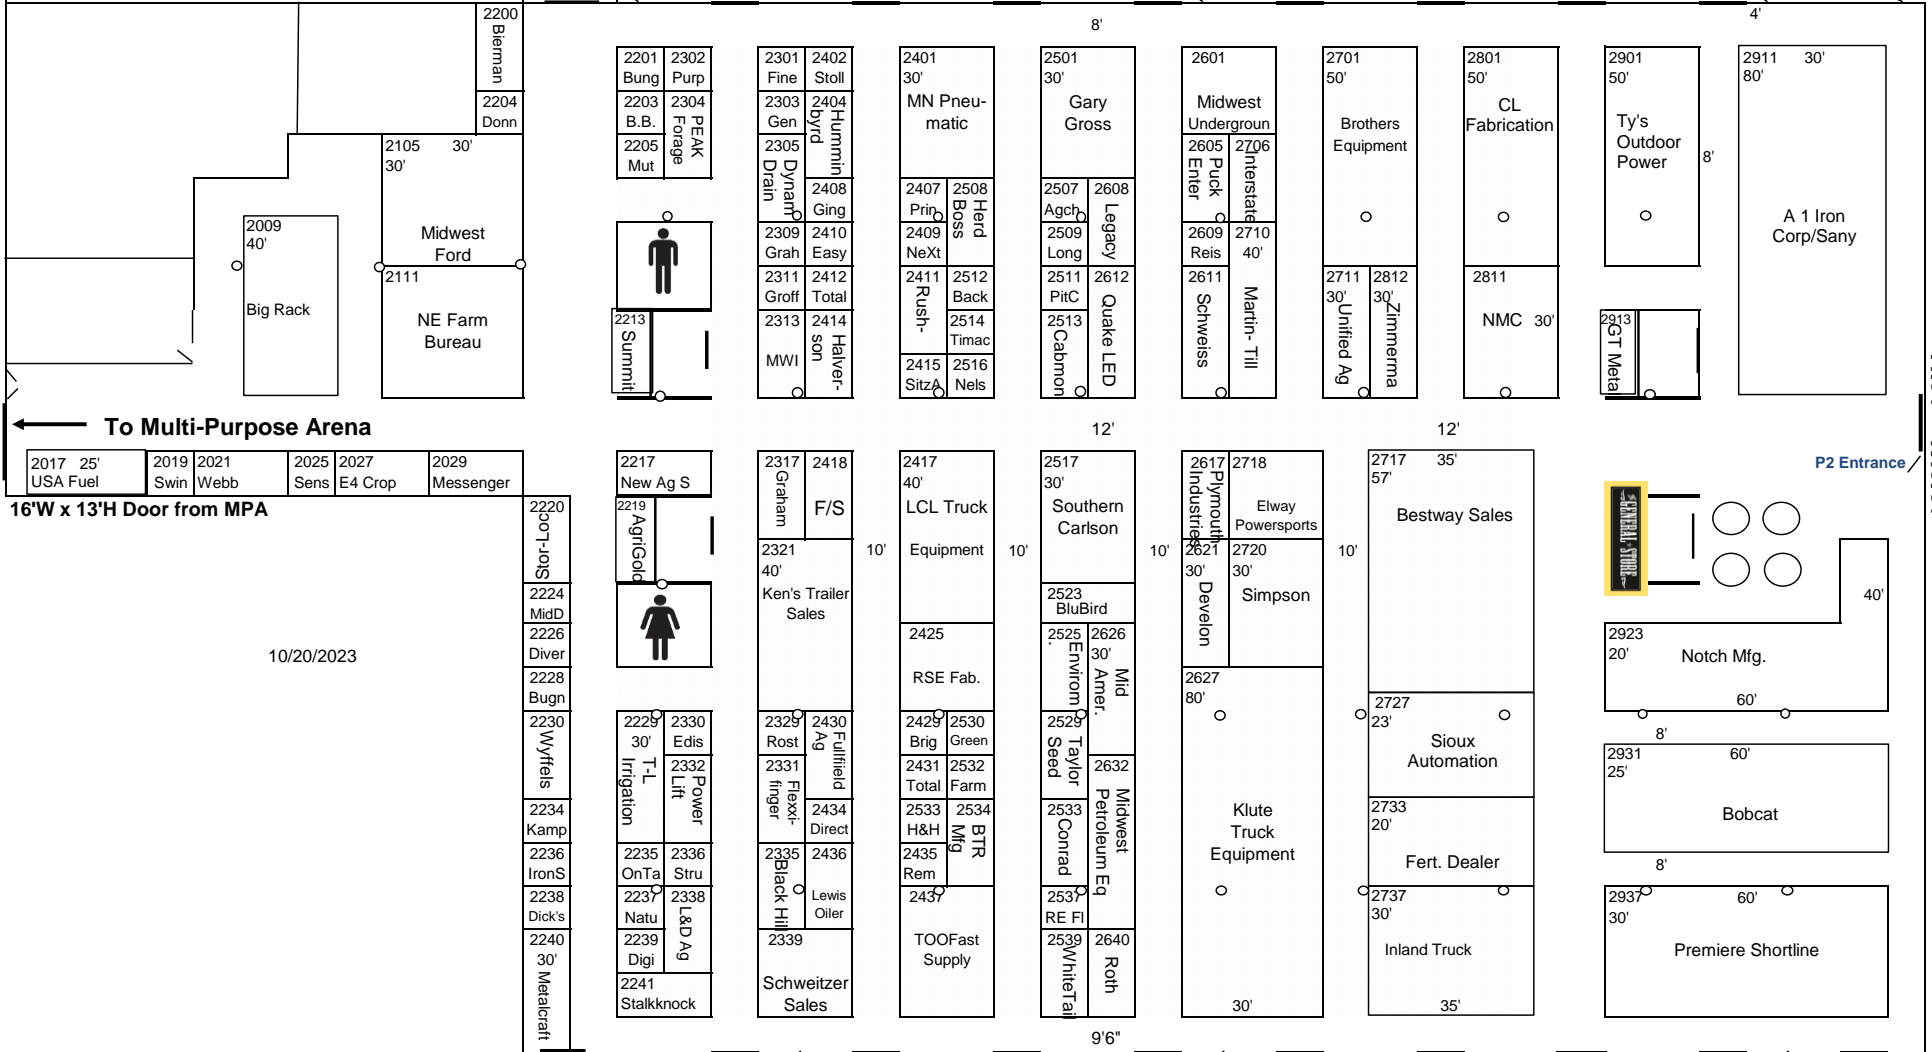

Lincoln Room & Multi-Purpose Arena

2023

Pavilion 1

10'W x 12'H overhead doors on perimeter

2023

20'W x 14'H

12'W x 12'H 10'W x 12'H overhead doors on perimeter 20'W x 14'H Corridor to Pavilion 4

10/26/2023

Connector to Pavilion 1

Pavilion 2

2023

10'W x 12'H overhead doors on perimeter

10'W x 12'H overhead doors on perimeter

Connector to Pavilion 3

13'8"W x 16'H

Pavilion 3

2023

Connector to Pavilion 2

10'W x 12'H Doors

19'11"W x 16'H

12'W x 12'H Door

13'11"W x 13'5"H

10/24/2023

2- 12'Wx14'H Doors