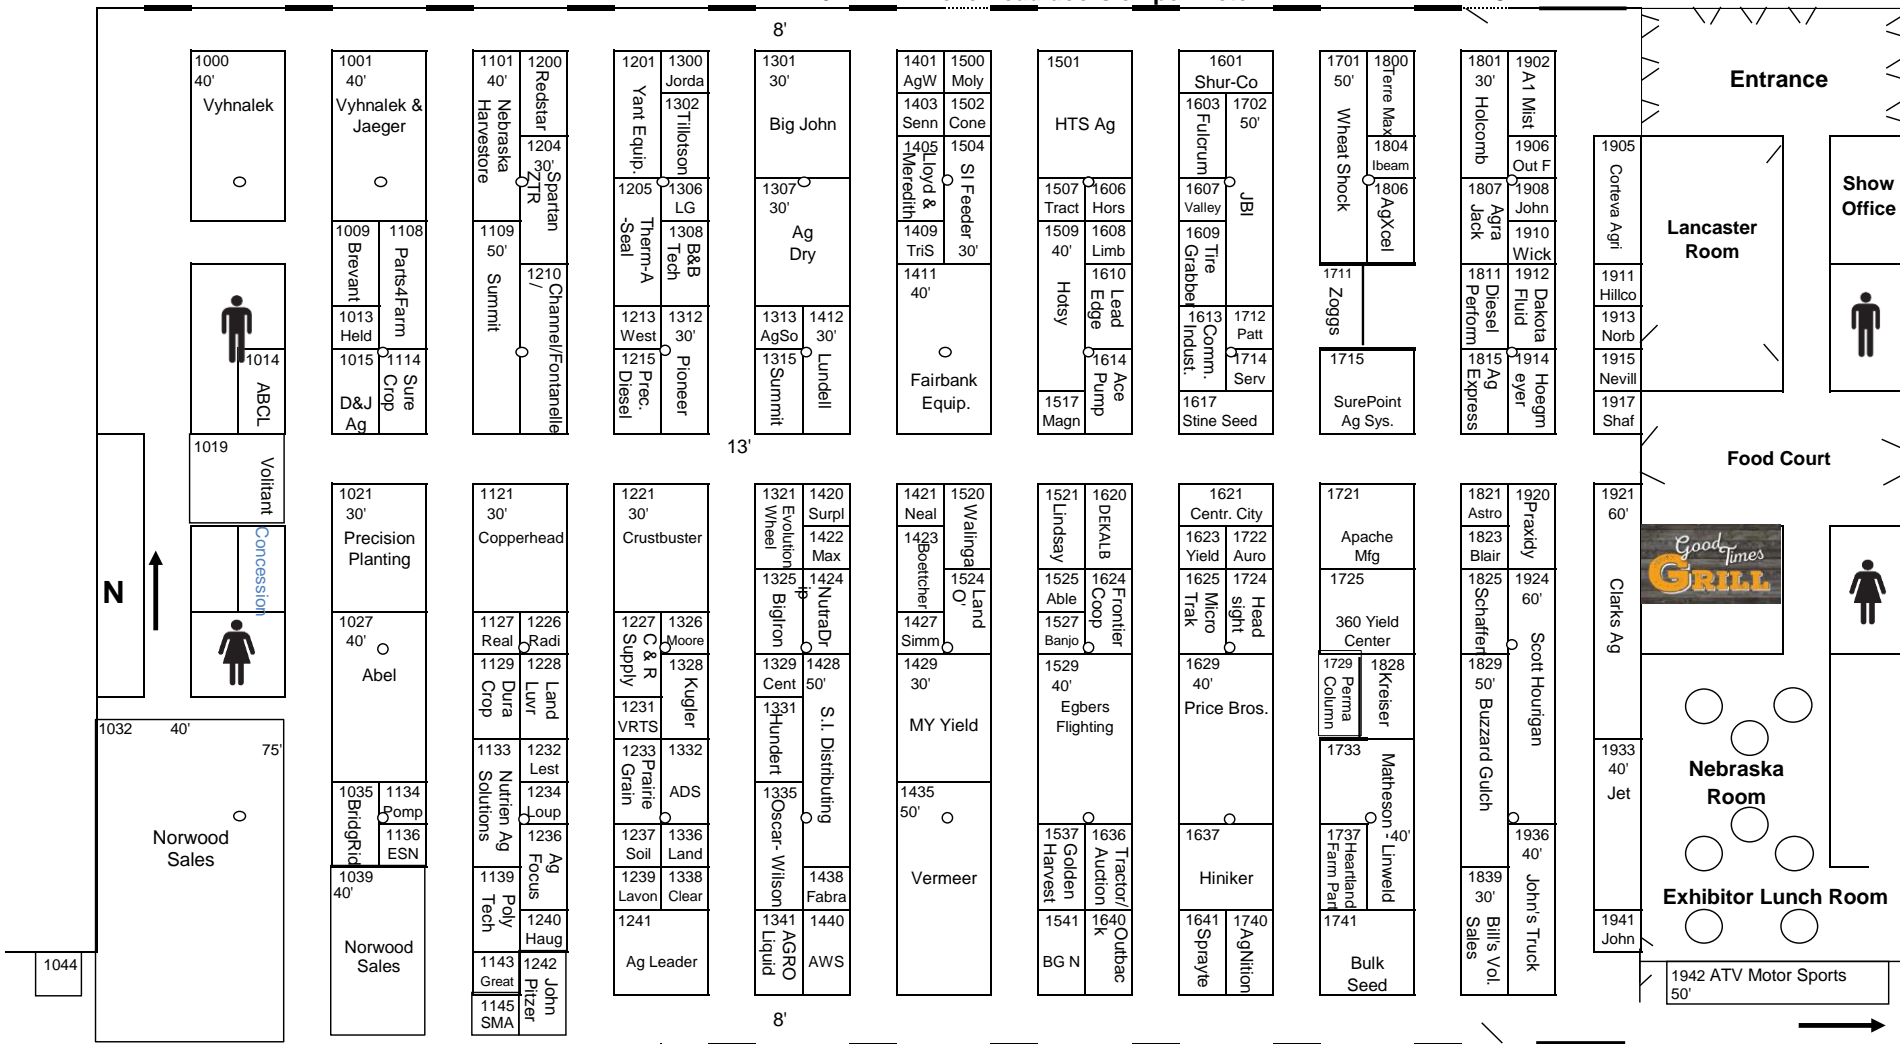

Lincoln Room & Multi-Purpose Arena

2023

Pavilion 1

10'W x 12'H overhead doors on perimeter

2023

20'W x 14'H

12'W x 12'H 10'W x 12'H overhead doors on perimeter 20'W x 14'H Corridor to Pavilion 4

10/26/2023

Connector to Pavilion 1

Pavilion 2

2023

10'W x 12'H overhead doors on perimeter

10'W x 12'H overhead doors on perimeter

Connector to Pavilion 3

13'8"W x 16'H

Pavilion 3

2023

Connector to Pavilion 2

10'W x 12'H Doors

19'11"W x 16'H

12'W x 12'H Door

13'11"W x 13'5"H

10/24/2023

2- 12'Wx14'H Doors