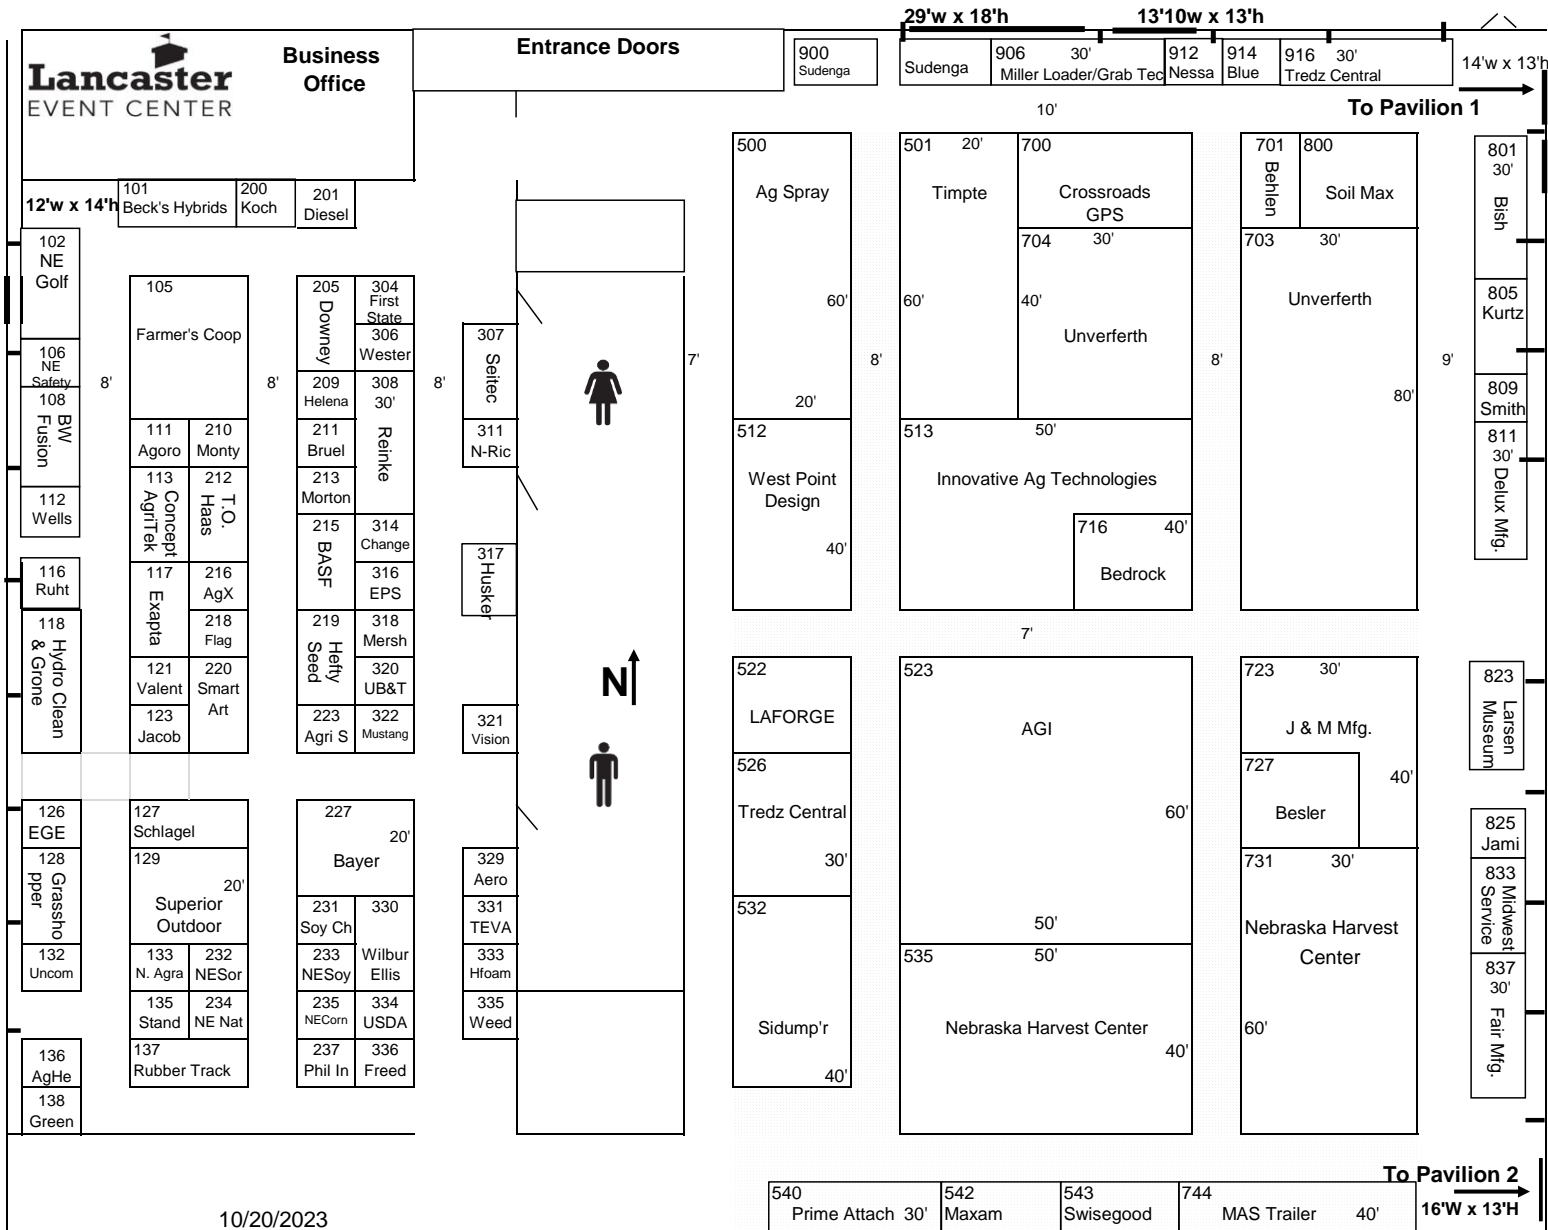

Lincoln Room & Multi-Purpose Arena

2023

Pavilion 1

10'W x 12'H overhead doors on perimeter

2023

20'W x 14'H

12'W x 12'H 10'W x 12'H overhead doors on perimeter 20'W x 14'H Corridor to Pavilion 4

10/26/2023

Connector to Pavilion 1

Pavilion 2

2023

10'W x 12'H overhead doors on perimeter

10'W x 12'H overhead doors on perimeter

Connector to Pavilion 3

13'8"W x 16'H

Pavilion 3

2023

Connector to Pavilion 2

10'W x 12'H Doors

19'11"W x 16'H

12'W x 12'H Door

13'11"W x 13'5"H

10/24/2023

2- 12'Wx14'H Doors