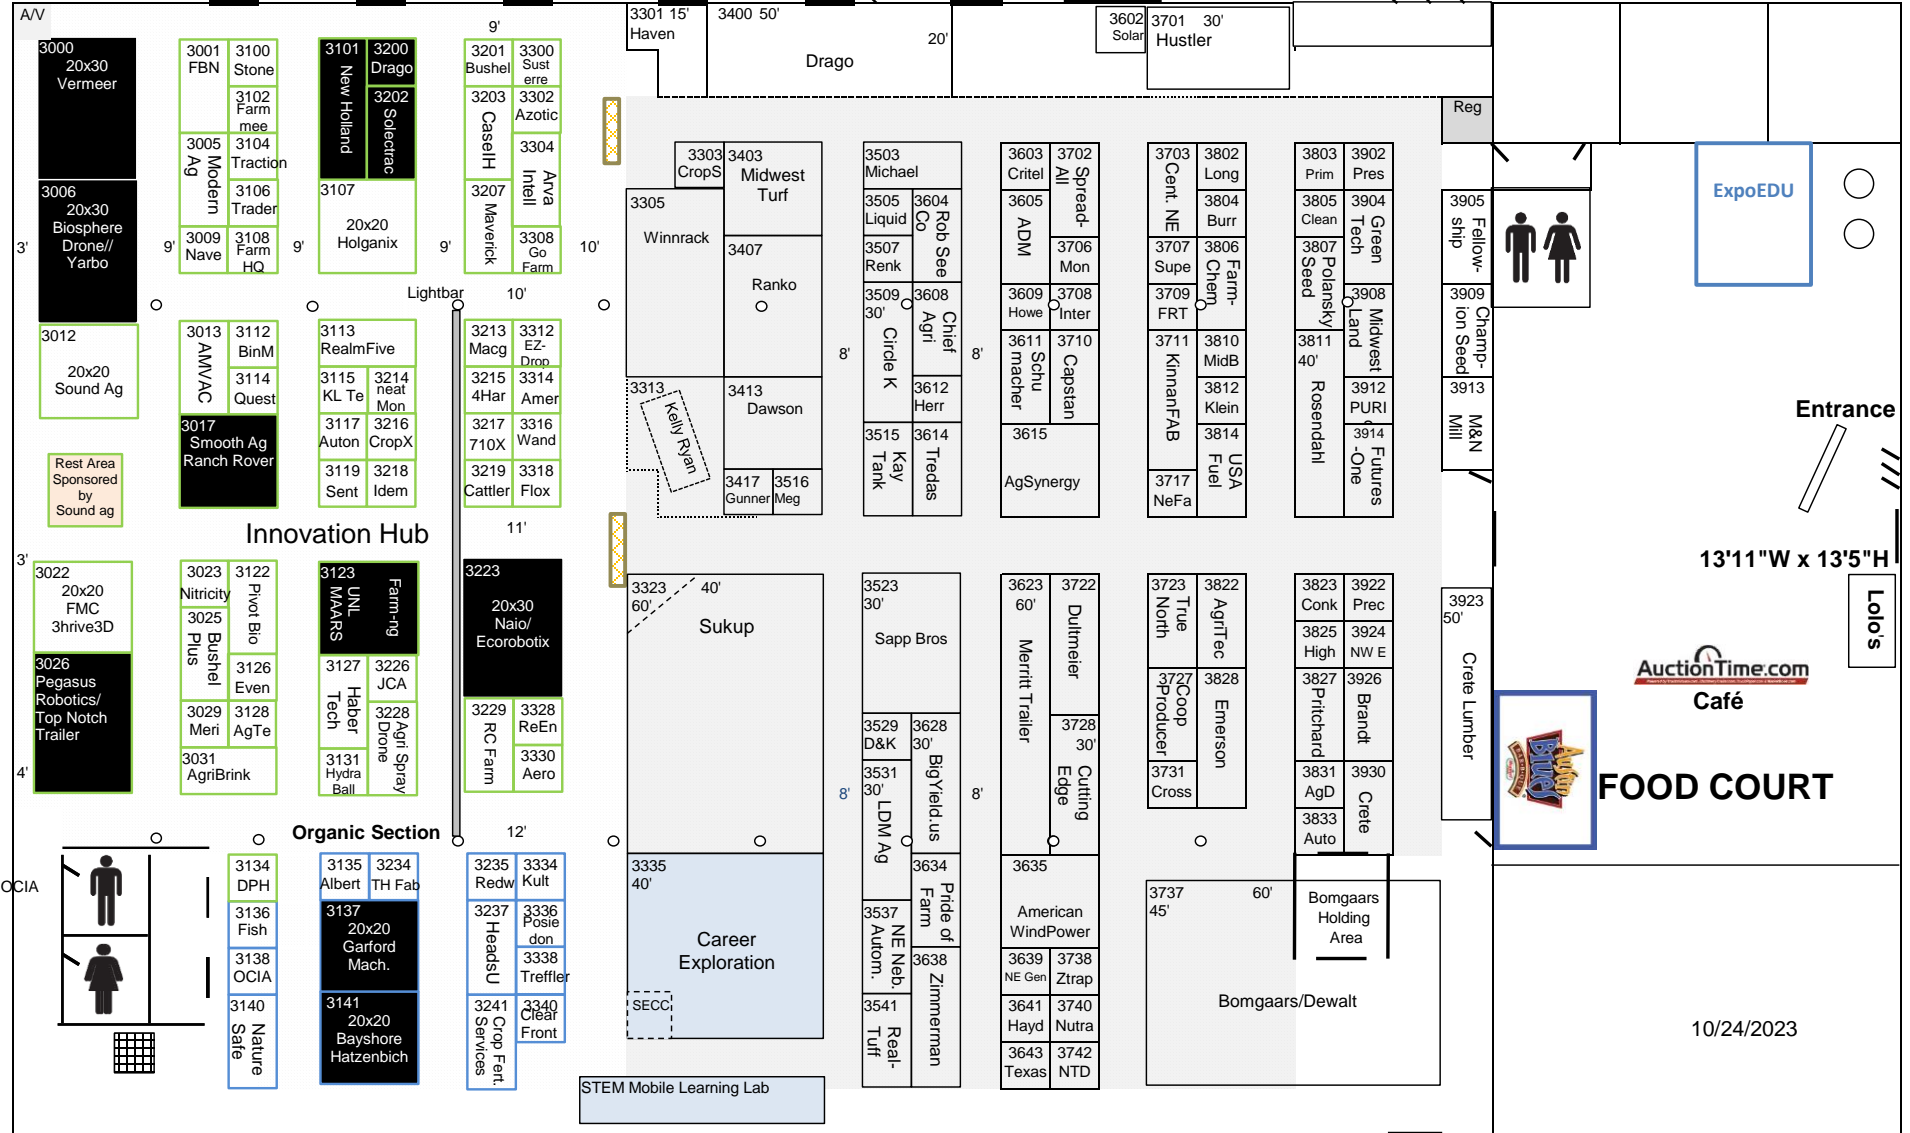

Lincoln Room & Multi-Purpose Arena

2023

Pavilion 1

10'W x 12'H overhead doors on perimeter

2023

20'W x 14'H

12'W x 12'H 10'W x 12'H overhead doors on perimeter 20'W x 14'H Corridor to Pavilion 4

10/26/2023

Connector to Pavilion 1

Pavilion 2

2023

10'W x 12'H overhead doors on perimeter

10'W x 12'H overhead doors on perimeter

Connector to Pavilion 3

13'8"W x 16'H

Pavilion 3

2023

Connector to Pavilion 2

10'W x 12'H Doors

19'11"W x 16'H

12'W x 12'H Door

13'11"W x 13'5"H

10/24/2023

2- 12'Wx14'H Doors