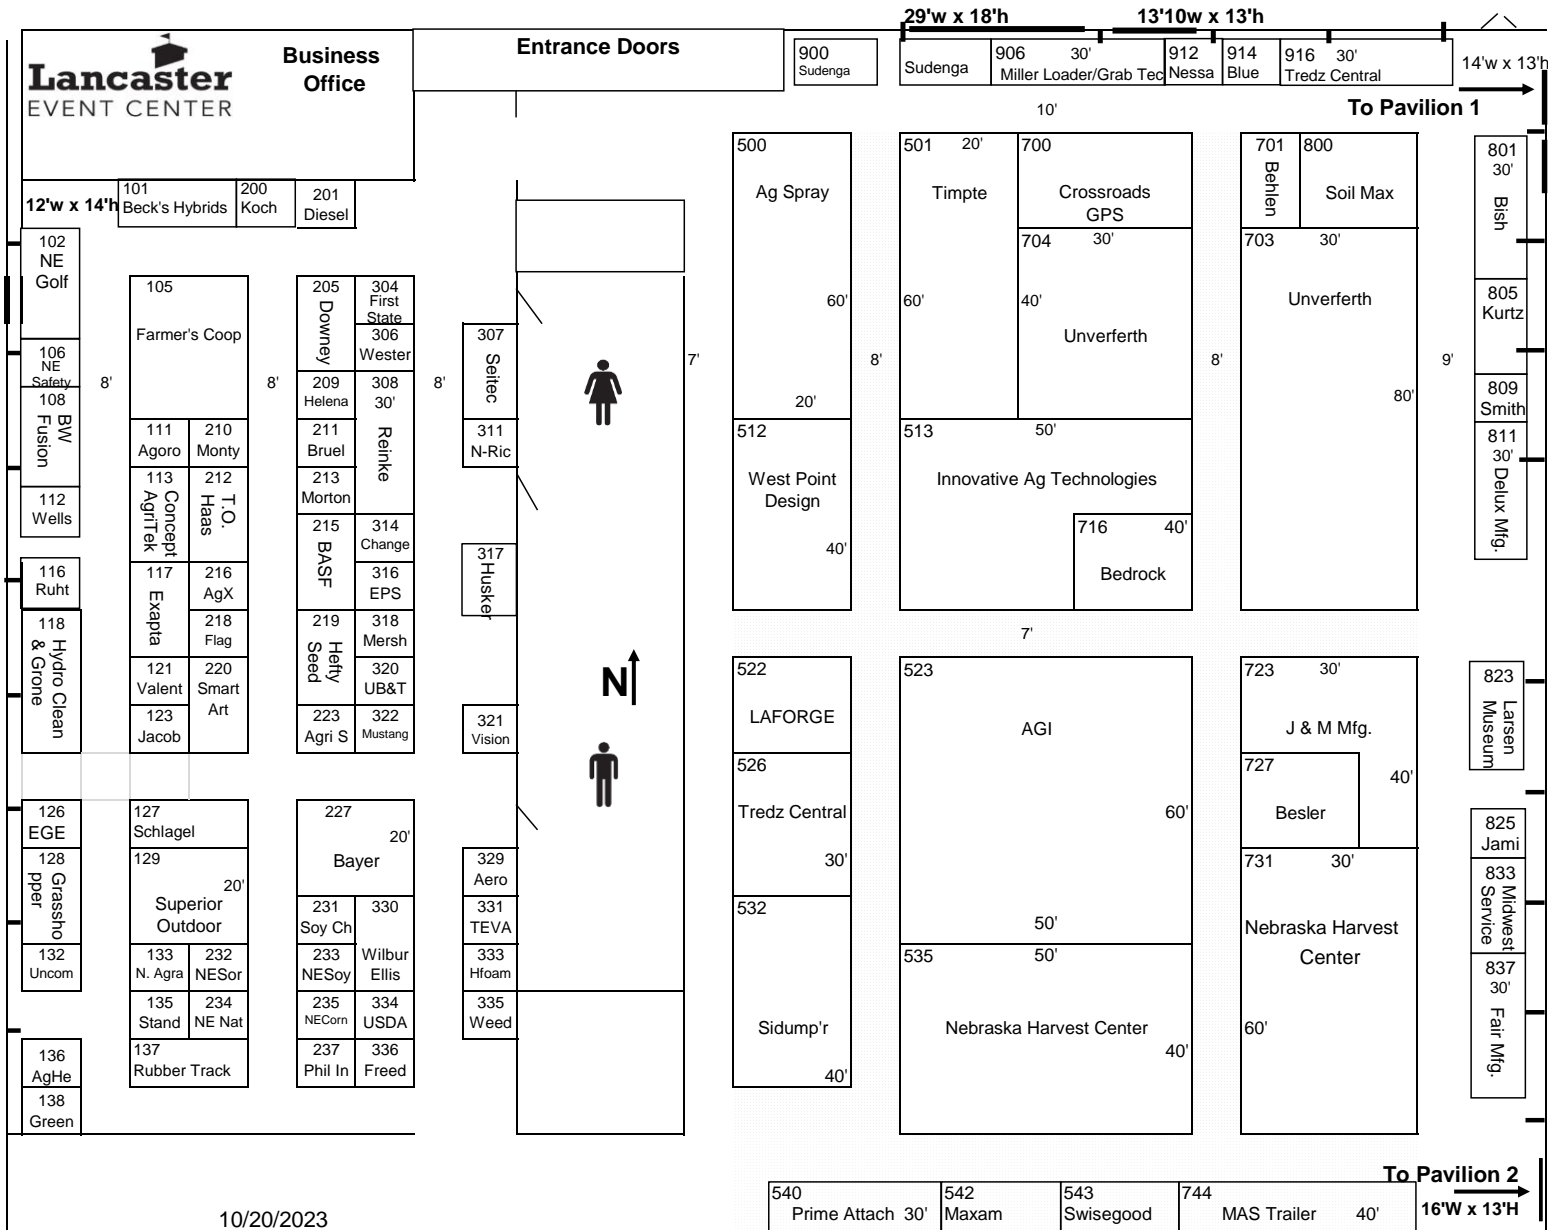

Lincoln Room & Multi-Purpose Arena

2023

Pavilion 1

10'W x 12'H overhead doors on perimeter

2023

20'W x 14'H

To Multi-Purpose Arena

1048 FCSA 27	1052 KRVN	1056 Quality Craft	1060 Dako	1062 Vulcan	1066 Honey	1068 Ag&I	1068 Ag&I
--------------	-----------	--------------------	-----------	-------------	------------	-----------	-----------

12'W x 12'H

10'W x 12'H overhead doors on perimeter

20'W x 14'H

Corridor to Pavilion 4

To Pavilion 2

1078	Maya America
1080 20'	Quality Drills
1084 40'	Ranchers Livestock Equip.

10/26/2023

Connector to Pavilion 1

13'8W x 16'H

Pavilion 3

2023

Connector to Pavilion 2

10'W x 12'H Doors

19'11"W x 16'H

ExpoEDU

Entrance

13'11"W x 13'5"H

AuctionTime.com

Café

FOOD COURT

11/9/2023

2- 12'Wx14'H Doors