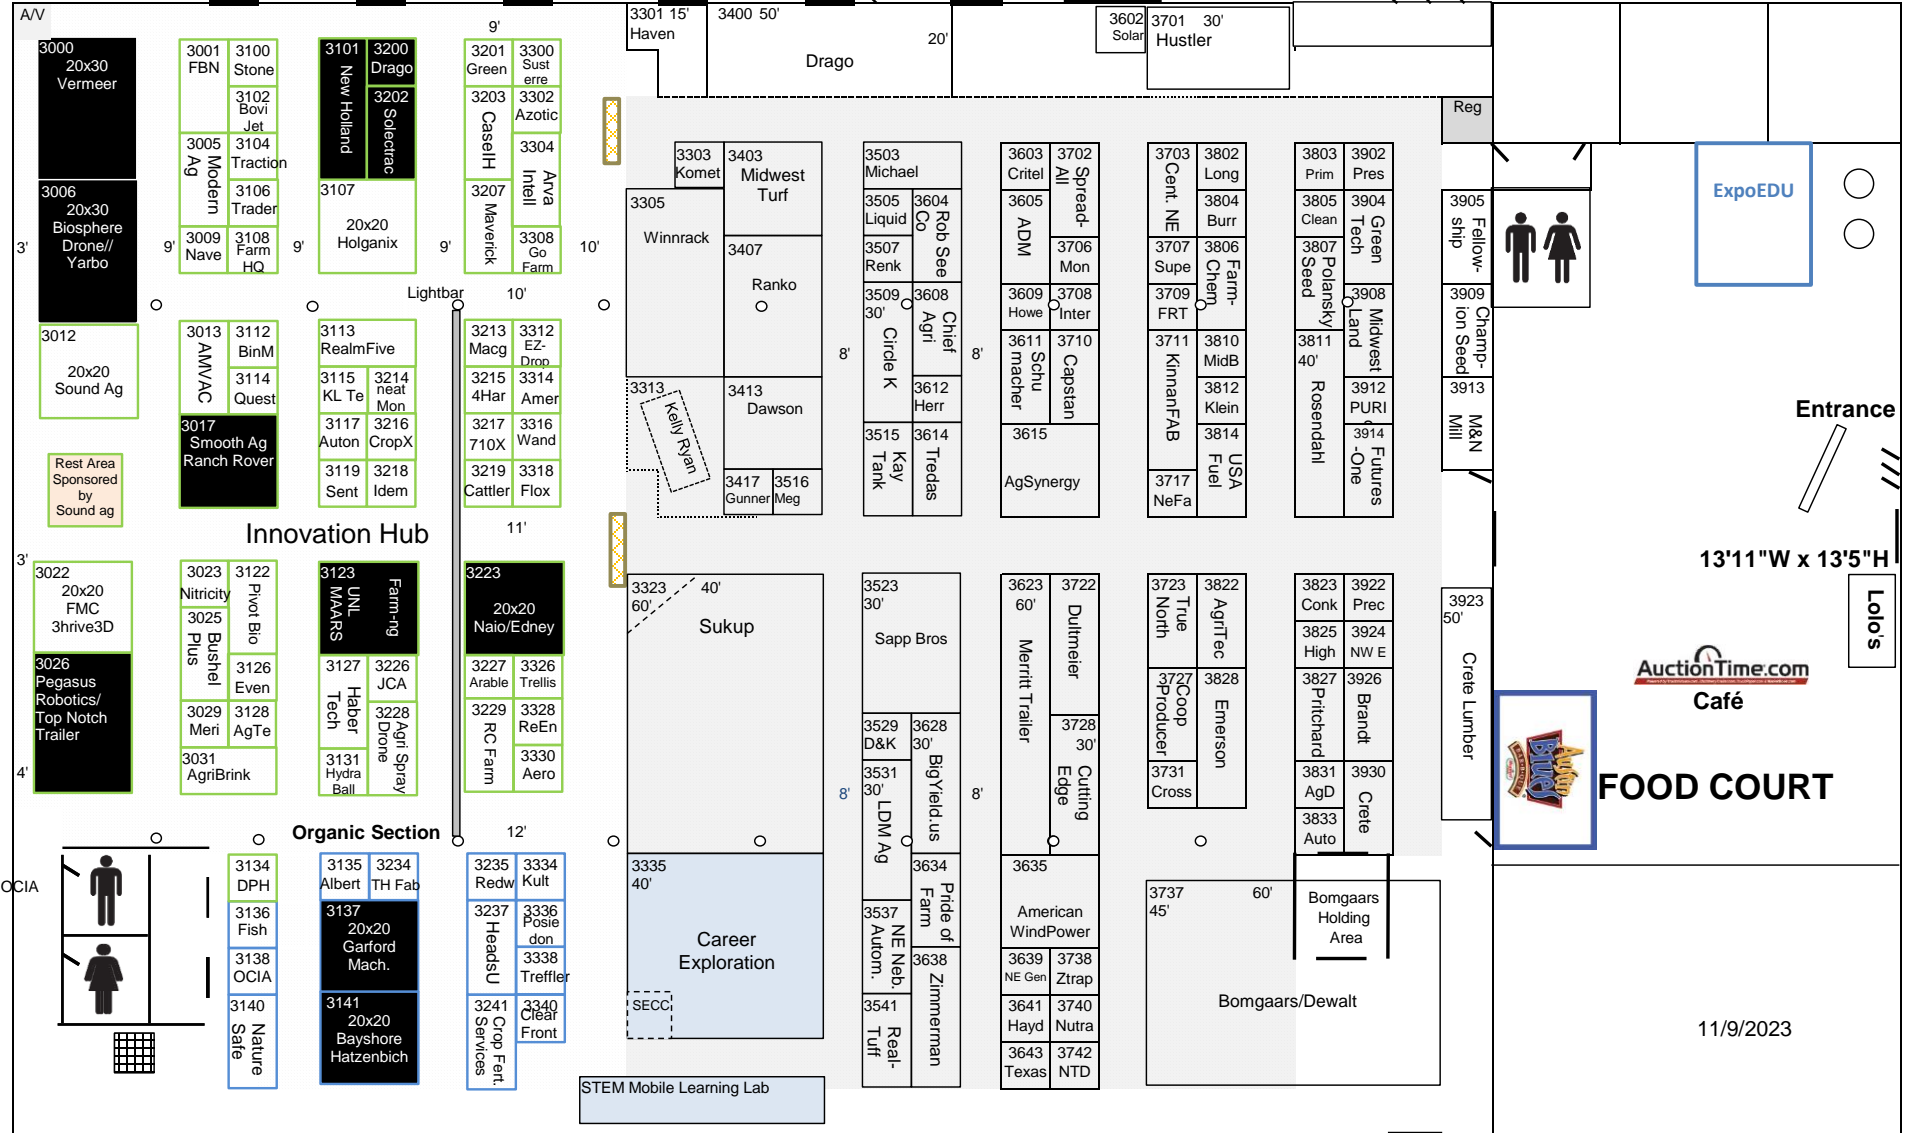

Lincoln Room & Multi-Purpose Arena

2023

Pavilion 1

10'W x 12'H overhead doors on perimeter

2023

20'W x 14'H

To Multi-Purpose Arena

1048 FCSA 27	1052 KRVN	1056 Quality Craft	1060 Dako	1062 Vulcan	1066 Honey	1068 Ag&I	1068 Ag&I
--------------	-----------	--------------------	-----------	-------------	------------	-----------	-----------

12'W x 12'H

10'W x 12'H overhead doors on perimeter

20'W x 14'H

Corridor to Pavilion 4

To Pavilion 2

1078	Maya America
1080 20'	Quality Drills
1084 40'	Ranchers Livestock Equip.

10/26/2023

Connector to Pavilion 1

13'8W x 16'H

Pavilion 3

2023

Connector to Pavilion 2

10'W x 12'H Doors

19'11"W x 16'H

ExpoEDU

Entrance

13'11"W x 13'5"H

AuctionTime.com

Café

FOOD COURT

11/9/2023

2- 12'Wx14'H Doors